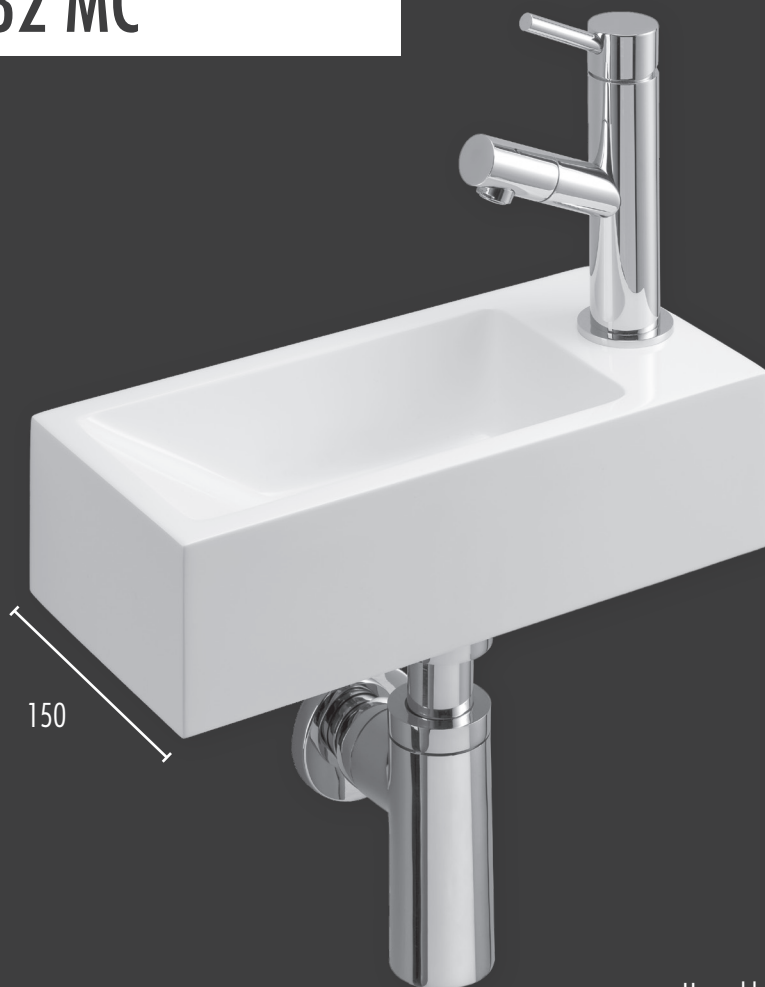

Recto 32 MC

150 mm

Unser kleinstes Designer-Becken (Recto 48 verkürzt), elegant durch scharfe Konturen, in Mineralguss, wahlweise Hahnloch links (.B).

Our smallest designer-basin (a shortened Recto 48), elegance due to sharp contours in mineral resin, option of leftside taphole (.B).

Version raccourcie du lave-mains Recto 48, sans plage. Les parois aigües de résin minérale, option trou robinet à gauche (.B).

Verkoorte versie van Designer fontein Recto 48, zonder afzet-plateau. Scherfe lijnen in mineraal hars, optie kraangat links (.B).