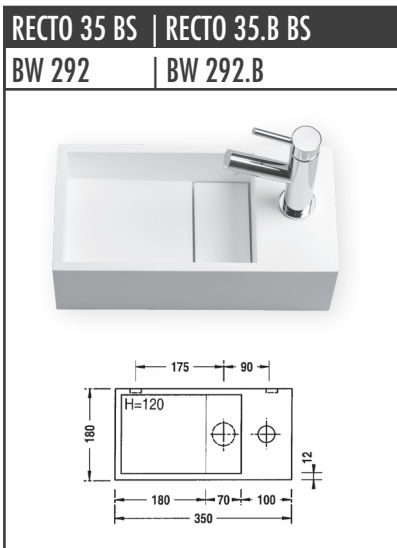

Recto 35 BS

180 mm

Das schlichte Designer-Modell in mattweißem BENESTONE® mit verdecktem Ablauf. Die Eleganz scharfer Konturen, bei nur 180 mm Einbautiefe. Wahlweise Hahnloch links (.B).

Lave-mains design en BENESTONE®, couleur blanc-mat, aux contours très aigüs, avec évacuation cachée, profondeur seulement 180 mm. Tous avec option trou gauche.

The minimalistic designer-basin in mat-white BENESTONE®, with concealed drain. Sharp-contoured elegance, with only 180 mm depth-to-wall. Optional left side tap hole (.B).

Minimalistische fontein in wit mat BENESTONE®, met verdeckte afloop. De elegantie van scherpe lijnen, bij naar 180 mm inbouwdiepte. Optie kraangat links (.B).