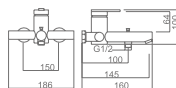

SEVILLE

SÉRIE

OR ROSE BROSSÉ

Mitigeur de bain/douche monocommande.
Corps en laiton.
Finition or rose brossé.
Support douchette en ABS.
Douchette ronde 3 positions.
Flexible PVC 180 cm.
Inverseur intégré.
Débit moyen 12 l/min.
Cartouche céramique Ø35 mm.

Mitigeur de douche monocommande.
Corps en laiton.
Finition or rose brossé.
Support douchette en ABS.
Douchette ronde 3 positions.
Flexible PVC 180 cm.
Débit moyen 12 l/min.
Cartouche céramique Ø35 mm.