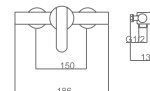

SEVILLE

SÉRIE

CHROME

Mitigeur de douche monocommande.
Corps en laiton.
Finition chromée.
Support douche en ABS.
Douchette ronde 3 positions.
Flexible 180 cm.
Débit moyen 12 l/min.
Cartouche céramique Ø35 mm.