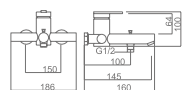

Mitigeur de bain/douche monocommande.
Corps en laiton.
Finition chromée.
Support douche en ABS.
Douchette ronde 3 positions.
Flexible, 180 cm.
Inverseur intégré.
Débit moyen 12 l/min.
Cartouche céramique Ø35 mm.