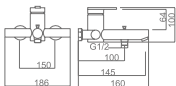

# SEVILLE

SÉRIE

CHROME

Barre de douche en acier inox S.304 extensible  
Tête de douche en acier inox S.304 ronde Ø20 cm extra-plate et anticalcaire, chromé.  
Support douchette réglable en hauteur.  
Douchette ronde 3 positions.  
Mitigeur monocommande.  
Corps en laiton.  
Débit moyen 12 l/min.  
Inverseur intégré.  
Flexible 150 cm.  
Cartouche céramique Ø35 mm.

# SEVILLE

SÉRIE

NOIR MAT

Barre de douche en acier inox 5.304 extensible, noir mat.  
 Tête de douche en acier inox 5.304 ronde Ø20 cm extra-plate et anticalcaire, noir mat.  
 Support douchette réglable en hauteur, noir mat.  
 Douchette ronde 3 positions, noir mat.  
 Mitigeur monocommande.  
 Corps en laiton.  
 Débit moyen 12 l/min.  
 Inverseur intégré.  
 Flexible PVC 150 cm, noir mat.  
 Cartouche céramique Ø35 mm.

# SEVILLE

SÉRIE

NOIR MAT

Mitigeur de bain/douche monocommande.  
Corps en laiton.  
Finition noir mat.  
Support douche en ABS.  
Douchette ronde 3 positions.  
Flexible, PVC 180 cm.  
Inverseur intégré.  
Débit moyen 12 l/min.  
Cartouche céramique Ø35 mm.