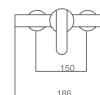

Mitigeur de douche monocommande.
Corps en laiton.
Finition or brossé.
Support douche en ABS.
Douchette ronde 3 positions.
Flexible PVC 180 cm.
Débit moyen 12 l/min.
Cartouche céramique Ø35 mm.