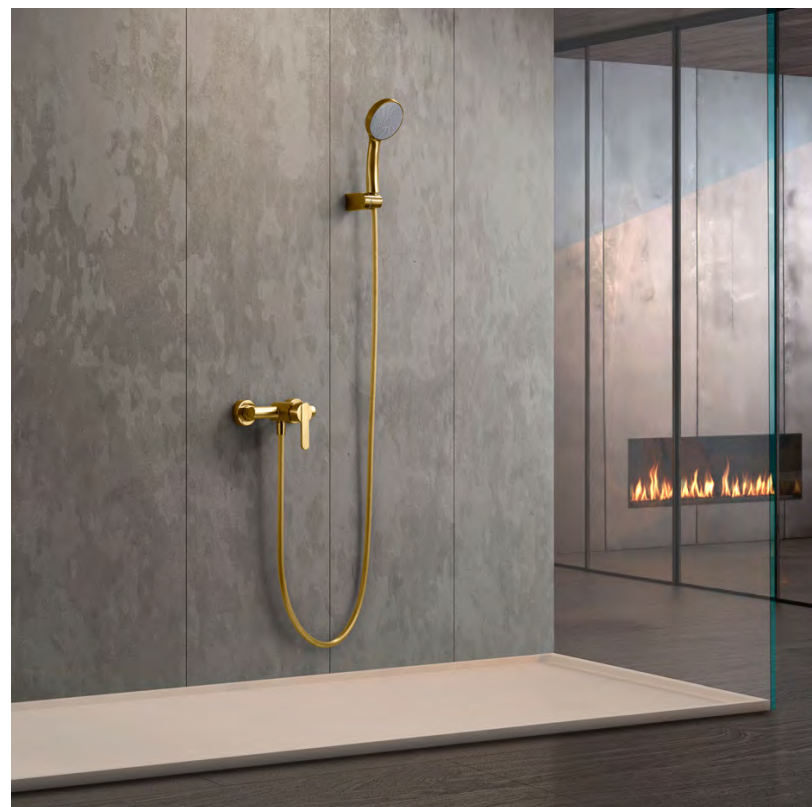

# SEVILLE

SÉRIE

CHROME

Barre de douche en acier inox S.304 extensible  
Tête de douche en acier inox S.304 ronde Ø20 cm extra-plate et anticalcaire, chromé.  
Support douchette réglable en hauteur.  
Douchette ronde 3 positions.  
Mitigeur monocommande.  
Corps en laiton.  
Débit moyen 12 l/min.  
Inverseur intégré.  
Flexible 150 cm.  
Cartouche céramique Ø35 mm.

# SEVILLE

SÉRIE

OR BROSSÉ

Barre de douche en acier inox S.304 extensible, or brossé.  
 Tête de douche en acier inox S.304 ronde Ø20 cm extra-plate et anticalcaire, or brossé.  
 Support douchette réglable en hauteur, or brossé.  
 Douchette ronde 3 positions, or brossé.  
 Mitigeur monocommande.  
 Corps en laiton.  
 Débit moyen 12 l/min.  
 Inverseur intégré.  
 Flexible PVC 150 cm.  
 Cartouche céramique Ø35 mm.

Mitigeur monocommande de lavabo bec haut.  
 Corps en laiton.  
 Finition or brossé.  
 Cartouche céramique Ø28 mm TOP.  
 Flexible d'alimentation 3/8".

# SEVILLE

SÉRIE

OR BROSSÉ

Mitigeur de bain/douche monocommande.  
Corps en laiton.  
Finition or brossé.  
Support douche en ABS.  
Douchette ronde 3 positions.  
Flexible, PVC 180 cm.  
Inverseur intégré.  
Débit moyen 12 l/min.  
Cartouche céramique Ø35 mm.