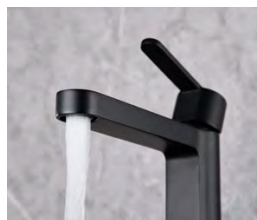

# SEVILLE

SÉRIE

CHROME

Barre de douche en acier inox S.304 extensible  
Tête de douche en acier inox S.304 ronde Ø20 cm extra-plate et anticalcaire, chromé.  
Support douchette réglable en hauteur.  
Douchette ronde 3 positions.  
Mitigeur monocommande.  
Corps en laiton.  
Débit moyen 12 l/min.  
Inverseur intégré.  
Flexible 150 cm.  
Cartouche céramique Ø35 mm.

Mitigeur monocommande de lavabo bec haut.  
Corps en laiton.  
Finition chromée.  
Cartouche céramique Ø28 mm TOP.  
Flexible d'alimentation 3/8".

# SEVILLE

SÉRIE

**CHROME**

Mitigeur de douche monocommande.  
Corps en laiton.  
Finition chromée.  
Support douche en ABS.  
Douchette ronde 3 positions.  
Flexible 180 cm.  
Débit moyen 12 l/min.  
Cartouche céramique Ø35 mm.

# SEVILLE

SÉRIE

NOIR MAT

Barre de douche en acier inox 5.304 extensible, noir mat.  
 Tête de douche en acier inox 5.304 ronde Ø20 cm extra-plate et anticalcaire, noir mat.  
 Support douchette réglable en hauteur, noir mat.  
 Douchette ronde 3 positions, noir mat.  
 Mitigeur monocommande.  
 Corps en laiton.  
 Débit moyen 12 l/min.  
 Inverseur intégré.  
 Flexible PVC 150 cm, noir mat.  
 Cartouche céramique Ø35 mm.