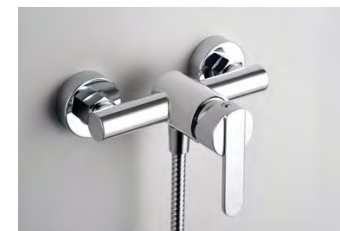

# SEVILLE

SÉRIE

CHROME

Barre de douche en acier inox S.304 extensible  
Tête de douche en acier inox S.304 ronde Ø20 cm extra-plate et anticalcaire, chromé.  
Support douchette réglable en hauteur.  
Douchette ronde 3 positions.  
Mitigeur monocommande.  
Corps en laiton.  
Débit moyen 12 l/min.  
Inverseur intégré.  
Flexible 150 cm.  
Cartouche céramique Ø35 mm.

Mitigeur monocommande de lavabo.  
Corps en laiton.  
Finition chromée.  
Cartouche céramique Ø28 mm TOP.  
Flexible d'alimentation 3/8".

Mitigeur monocommande de bidet  
Corps en laiton.  
Finition chromée.  
Cartouche céramique Ø28 mm TOP.  
Flexible d'alimentation 3/8".

Mitigeur monocommande de lavabo bec haut.  
Corps en laiton.  
Finition chromée.  
Cartouche céramique Ø28 mm TOP.  
Flexible d'alimentation 3/8".

# SEVILLE

SÉRIE

**CHROME**

Mitigeur de douche monocommande.  
Corps en laiton.  
Finition chromée.  
Support douche en ABS.  
Douchette ronde 3 positions.  
Flexible 180 cm.  
Débit moyen 12 l/min.  
Cartouche céramique Ø35 mm.