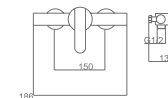

Mitigeur de douche monocommande.
Corps en laiton.
Finition noir mat.
Support douche en ABS.
Douchette ronde 3 positions.
Flexible PVC 180 cm.
Débit moyen 12 l/min.
Cartouche céramique Ø35 mm.