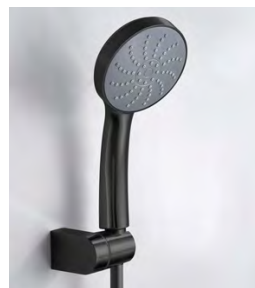

# SEVILLE

SÉRIE

CHROME

Barre de douche en acier inox S.304 extensible  
Tête de douche en acier inox S.304 ronde Ø20 cm extra-plate et anticalcaire, chromé.  
Support douchette réglable en hauteur.  
Douchette ronde 3 positions.  
Mitigeur monocommande.  
Corps en laiton.  
Débit moyen 12 l/min.  
Inverseur intégré.  
Flexible 150 cm.  
Cartouche céramique Ø35 mm.

# SEVILLE

SÉRIE

**CHROME**

Mitigeur de douche monocommande.  
Corps en laiton.  
Finition chromée.  
Support douche en ABS.  
Douchette ronde 3 positions.  
Flexible 180 cm.  
Débit moyen 12 l/min.  
Cartouche céramique Ø35 mm.

Mitigeur monocommande de lavabo bec haut.  
 Corps en laiton.  
 Finition noir mat.  
 Cartouche céramique Ø28 mm TOP.  
 Flexible d'alimentation 3/8".

# SEVILLE

SÉRIE

NOIR MAT

Mitigeur de bain/douche monocommande.  
Corps en laiton.  
Finition noir mat.  
Support douche en ABS.  
Douchette ronde 3 positions.  
Flexible, PVC 180 cm.  
Inverseur intégré.  
Débit moyen 12 l/min.  
Cartouche céramique Ø35 mm.