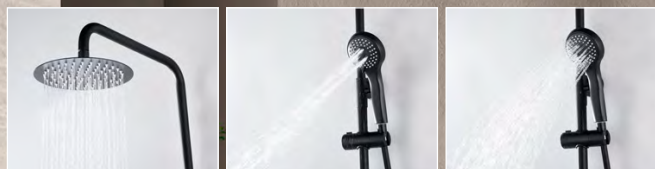

# SEVILLE

SÉRIE

CHROME

Barre de douche en acier inox S.304 extensible  
Tête de douche en acier inox S.304 ronde Ø20 cm extra-plate et anticalcaire, chromé.  
Support douchette réglable en hauteur.  
Douchette ronde 3 positions.  
Mitigeur monocommande.  
Corps en laiton.  
Débit moyen 12 l/min.  
Inverseur intégré.  
Flexible 150 cm.  
Cartouche céramique Ø35 mm.

Mitigeur monocommande de lavabo bec haut.  
Corps en laiton.  
Finition chromée.  
Cartouche céramique Ø28 mm TOP.  
Flexible d'alimentation 3/8".

# SEVILLE

SÉRIE

**CHROME**

Mitigeur de douche monocommande.  
Corps en laiton.  
Finition chromée.  
Support douche en ABS.  
Douchette ronde 3 positions.  
Flexible 180 cm.  
Débit moyen 12 l/min.  
Cartouche céramique Ø35 mm.

# SEVILLE

SÉRIE

NOIR MAT

Barre de douche en acier inox 5.304 extensible, noir mat.  
 Tête de douche en acier inox 5.304 ronde Ø20 cm extra-plate et anticalcaire, noir mat.  
 Support douchette réglable en hauteur, noir mat.  
 Douchette ronde 3 positions, noir mat.  
 Mitigeur monocommande.  
 Corps en laiton.  
 Débit moyen 12 l/min.  
 Inverseur intégré.  
 Flexible PVC 150 cm, noir mat.  
 Cartouche céramique Ø35 mm.