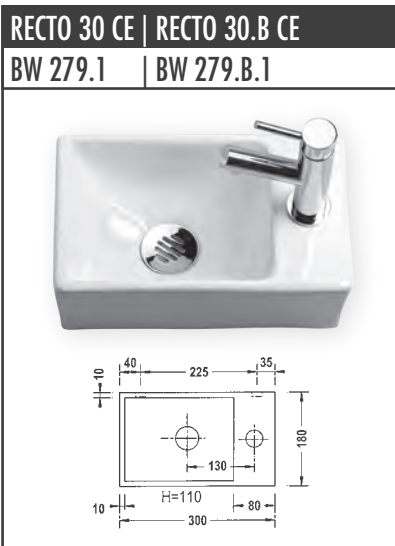

Recto 30 CE

180 mm

Das kürzeste Benesan-Becken, jetzt auch in Mineralguß, mit allseits gewölbten Innenwänden. Wahlweise Hahnloch links (.B).

The shortest Benesan-basin, with all inside walls curved, now also in mineral resin. Option of left side tap hole (.B).

Le lave-mains Benesan le plus court, avec les côtés inclinés. Variante robinet à gauche (.B).

Extra koortes fontein, met 4 ronde innenwanden, nu ook in versie mineraal. Optie kraangat links (.B).