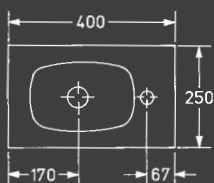

Minimare

250 mm

MINIMARE

MINIMARE

BW 293.1 | BW 293.2

Eleganter Glaswaschtisch aus 10 mm gewölbtem Floatglas, mit Halterung aus poliertem Edelstahl, Haubenventil inklusive. Wahlweise weißes oder grün satiniertes Glas.

Elegant glass basin made of 10 mm curved floatglass, support is polished stainless steel, domed valve included. Choice of white or frosted-green.

Lave-mains encastré en verre, aux parois arrondies, verre trempée de 10 mm, support en acier inoxydable, bonde champignon incluse. Versions Blanc et vert satiné.

Elegante inzet fontein van floatglas, met gebogen binnenwanden. Gehard 10 mm glazen plat in 2 mogelijke kleuren. Ondersteuning 11x24 verchromd.