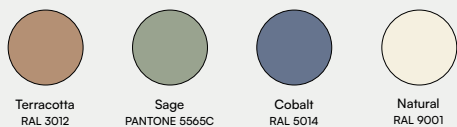

Opciones de Lavabos

Colores Disponibles · Colours Available · Couleurs Disponibles · Colori Disponibili · Verfügbare Farben

ESTANDAR STANDARD STANDARD STANDARD STANDARD

* Disponible también en todos los colores de la carta RAL
* Also available in all colors of RAL chart
* Egalement disponible dans toutes les couleurs du nuancier RAL
* Disponibile anche in tutti i colori della carta RAL
* Auch verfügbar in allen Farben aus der RAL karte

COLORES ESTANDAR - Se pueden aplicar sobre toda la superficie del producto tanto en el interior como exterior.

STANDARD COLOURS - Can be applied to the entire surface of the product, both inside or outside.

COULEURS STANDARD - Peut être appliqué sur toute la surface du produit soit à l'intérieur comme à l'extérieur.

COLORI STANDARD - Può essere applicato su tutta la superficie del prodotto sia all'interno che all'esterno.

STANDARDFARBEN - Kann sowohl im Innen- als auch im Außenbereich auf der gesamten Oberfläche des Produkts angebracht werden.