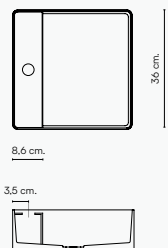

TAMESIS

TAMESIS TL

CLICK-CLACK

Válvula a juego incluida
Matching valve included
Bonde assortie incluse
Valvola abbinata inclusa
Ventil im Lieferumfang enthalten

+ INFO — pag. 138

SOLID

TAMESIS

Tamesis Negro • Espejo Orion Light • Estante Sage