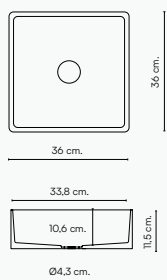

TAMESIS

TAMESIS TL

CLICK-CLACK

Válvula a juego incluida
Matching valve included
Bonde assortie incluse
Valvola abbinata inclusa
Ventil im Lieferumfang enthalten

+ INFO — pag. 138

SOLID

TAMESIS

Tamesis Negro • Espejo Orion Light • Estante Sage