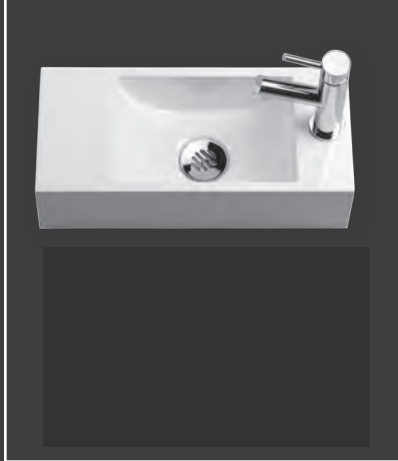

Recto 40 MC

180 mm

RECTO 40

RECTO 40 MC

Das schlankste Becken in Keramik, mit separater Ablagefläche. In der scharfkantigen Mineralguß-Ausführung mit gewölbtem Innenboden und wahlweise Hahnloch links (.B) oder ohne Hahnloch (.A).

The slimmest basin in ceramic, with separate putdown surface. In the sharply contoured resin-version with curved bottom and option of leftside taphole (.B) or without taphole (.A).

RECTO 40 MC | RECTO 40.A MC | RECTO 40.B MC
 BW 232.5 | BW 232.A.5 | BW 232.B.5

Le lave-mains le plus épuré en céramique, avec plage en face. Dans la version résine avec les parois très fines, un fond cintré, et variante robinet à gauche (.B) ou sans robinet (.A).

Det smalste fontein in keramiek, met afzet-plateau. In de versie mineraal met ronde bodem, en de option kraangat links (.B) op zonder kraangat (.A).