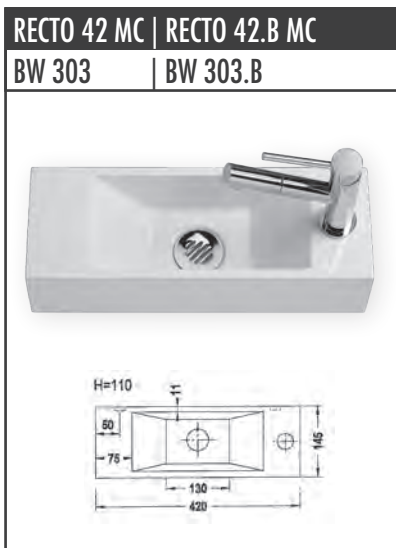

Recto 42 MC

Neu
New
Nouveau
Nieuw

145 mm

Extrem schmales Handwaschbecken mit raffinierten Innenschrägen, sowie kleiner Ablagefläche. Wahlweise Hahnloch links (.B).

Extremely narrow handwashbasin with the sophistication of inclined walls and a putdown space. Optional leftside taphole (.B).

Petit lave-mains extrêmement épuré, avec parois fortement inclinés et plage. Option de trou robinet à gauche (.B).

Zeer smalles Design-fontein met schuine binnenwanden en 7 cm afzet-plateau. Ook in versie kraangat links (.B).