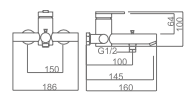

Mitigeur de bain/douche monocommande.
Corps en laiton.
Finition chromée.
Support douche en ABS.
Douche ronde 3 positions.
Flexible, 180 cm.
Inverseur intégré.
Débit moyen 12 l/min.
Cartouche céramique Ø35 mm.