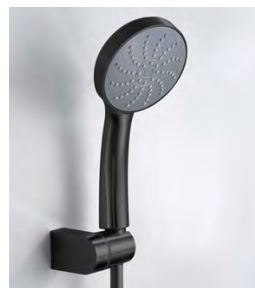

SEVILLE

SÉRIE

NOIR MAT

Mitigeur de bain/douche monocommande.
Corps en laiton.
Finition noir mat.
Support douchette en ABS.
Douchette ronde 3 positions.
Flexible, PVC 180 cm.
Inverseur intégré.
Débit moyen 12 l/min.
Cartouche céramique Ø35 mm.