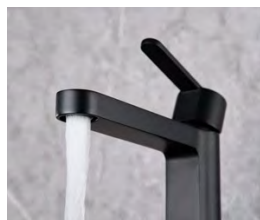

# SEVILLE

SÉRIE

CHROME

Barre de douche en acier inox S.304 extensible  
Tête de douche en acier inox S.304 ronde Ø20 cm extra-plate et anticalcaire, chromé.  
Support douchette réglable en hauteur.  
Douchette ronde 3 positions.  
Mitigeur monocommande.  
Corps en laiton.  
Débit moyen 12 l/min.  
Inverseur intégré.  
Flexible 150 cm.  
Cartouche céramique Ø35 mm.

Mitigeur monocommande de lavabo bec haut.  
Corps en laiton.  
Finition chromée.  
Cartouche céramique Ø28 mm TOP.  
Flexible d'alimentation 3/8".

# SEVILLE

SÉRIE

**CHROME**

Mitigeur de douche monocommande.  
 Corps en laiton.  
 Finition chromée.  
 Support douche en ABS.  
 Douche ronde 3 positions.  
 Flexible 180 cm.  
 Débit moyen 12 l/min.  
 Cartouche céramique Ø35 mm.

# SEVILLE

SÉRIE

NOIR MAT

Barre de douche en acier inox 5.304 extensible, noir mat.  
 Tête de douche en acier inox 5.304 ronde Ø20 cm extra-plaque et anticalcaire, noir mat.  
 Support douche réglable en hauteur, noir mat.  
 Douche ronde 3 positions, noir mat.  
 Mitigeur monocommande.  
 Corps en laiton.  
 Débit moyen 12 l/min.  
 Inverseur intégré.  
 Flexible PVC 150 cm, noir mat.  
 Cartouche céramique Ø35 mm.