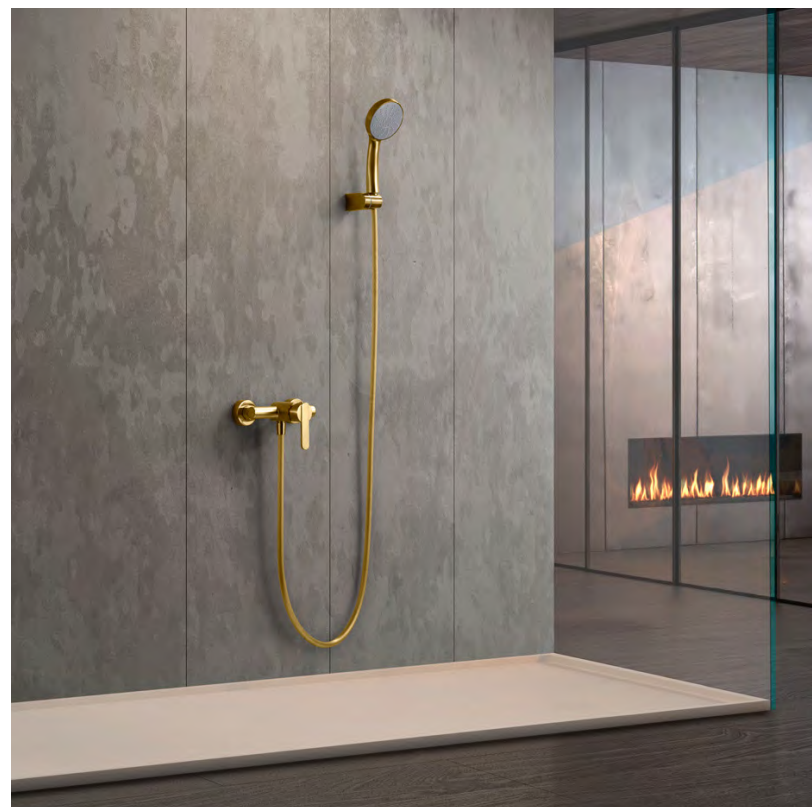

# SEVILLE

SÉRIE

CHROME

Barre de douche en acier inox S.304 extensible  
Tête de douche en acier inox S.304 ronde Ø20 cm extra-plate et anticalcaire, chromé.  
Support douchette réglable en hauteur.  
Douchette ronde 3 positions.  
Mitigeur monocommande.  
Corps en laiton.  
Débit moyen 12 l/min.  
Inverseur intégré.  
Flexible 150 cm.  
Cartouche céramique Ø35 mm.

# SEVILLE

SÉRIE

OR BROSSÉ

Barre de douche en acier inox S.304 extensible, or brossé.  
Tête de douche en acier inox S.304 ronde Ø20 cm extra-plate et anticalcaire, or brossé.  
Support douchette réglable en hauteur, or brossé.  
Douchette ronde 3 positions, or brossé.  
Mitigeur monocommande.  
Corps en laiton.  
Débit moyen 12 l/min.  
Inverseur intégré.  
Flexible PVC 150 cm.  
Cartouche céramique Ø35 mm.

Mitigeur monocommande de lavabo bec haut.  
Corps en laiton.  
Finition or brossé.  
Cartouche céramique Ø28 mm TOP.  
Flexible d'alimentation 3/8".

# SEVILLE

SÉRIE

OR BROSSÉ

Mitigeur de bain/douche monocommande.  
Corps en laiton.  
Finition or brossé.  
Support douche en ABS.  
Douchette ronde 3 positions.  
Flexible, PVC 180 cm.  
Inverseur intégré.  
Débit moyen 12 l/min.  
Cartouche céramique Ø35 mm.