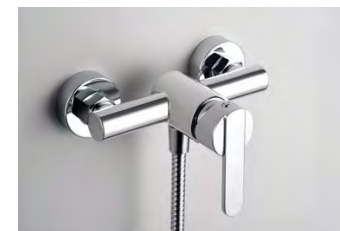

# SEVILLE

SÉRIE

CHROME

Barre de douche en acier inox S.304 extensible  
Tête de douche en acier inox S.304 ronde Ø20 cm extra-plate et anticalcaire, chromé.  
Support douchette réglable en hauteur.  
Douchette ronde 3 positions.  
Mitigeur monocommande.  
Corps en laiton.  
Débit moyen 12 l/min.  
Inverseur intégré.  
Flexible 150 cm.  
Cartouche céramique Ø35 mm.

Mitigeur monocommande de lavabo.  
Corps en laiton.  
Finition chromée.  
Cartouche céramique Ø28 mm TOP.  
Flexible d'alimentation 3/8".

Mitigeur monocommande de bidet  
Corps en laiton.  
Finition chromée.  
Cartouche céramique Ø28 mm TOP.  
Flexible d'alimentation 3/8".

Mitigeur monocommande de lavabo bec haut.  
Corps en laiton.  
Finition chromée.  
Cartouche céramique Ø28 mm TOP.  
Flexible d'alimentation 3/8".

# SEVILLE

SÉRIE

**CHROME**

Mitigeur de douche monocommande.  
 Corps en laiton.  
 Finition chromée.  
 Support douche en ABS.  
 Douche ronde 3 positions.  
 Flexible 180 cm.  
 Débit moyen 12 l/min.  
 Cartouche céramique Ø35 mm.