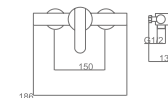

Mitigeur de douche monocommande.
Corps en laiton.
Finition noir mat.
Support douchette en ABS.
Douchette ronde 3 positions.
Flexible PVC 180 cm.
Débit moyen 12 l/min.
Cartouche céramique Ø35 mm.