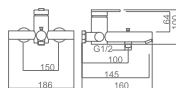

SEVILLE

SÉRIE

OR ROSE BROSSÉ

Mitigeur de bain/douche monocommande.
Corps en laiton.
Finition or rose brossé.
Support douchette en ABS.
Douchette ronde 3 positions.
Flexible, PVC 180 cm.
Inverseur intégré.
Débit moyen 12 l/min.
Cartouche céramique Ø35 mm.

Mitigeur de douche monocommande.
Corps en laiton.
Finition or rose brossé.
Support douchette en ABS.
Douchette ronde 3 positions.
Flexible PVC 180 cm.
Débit moyen 12 l/min.
Cartouche céramique Ø35 mm.