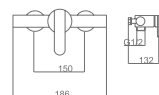

SEVILLE

SÉRIE

CHROME

Mitigeur de douche monocommande.
Corps en laiton.
Finition chromée.
Support douche en ABS.
Douche ronde 3 positions.
Flexible 180 cm.
Débit moyen 12 l/min.
Cartouche céramique Ø35 mm.