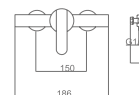

Mitigeur de douche monocommande.
Corps en laiton.
Finition or brossé.
Support douche en ABS.
Douchette ronde 3 positions.
Flexible PVC 180 cm.
Débit moyen 12 l/min.
Cartouche céramique Ø35 mm.