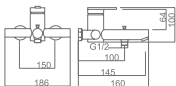

# SEVILLE

SÉRIE

CHROME

Barre de douche en acier inox S.304 extensible  
Tête de douche en acier inox S.304 ronde Ø20 cm extra-plate et anticalcaire, chromé.  
Support douchette réglable en hauteur.  
Douchette ronde 3 positions.  
Mitigeur monocommande.  
Corps en laiton.  
Débit moyen 12 l/min.  
Inverseur intégré.  
Flexible 150 cm.  
Cartouche céramique Ø35 mm.

# SEVILLE

SÉRIE

NOIR MAT

Barre de douche en acier inox 5.304 extensible, noir mat.  
 Tête de douche en acier inox 5.304 ronde Ø20 cm extra-plaque et anticalcaire, noir mat.  
 Support douche réglable en hauteur, noir mat.  
 Douche ronde 3 positions, noir mat.  
 Mitigeur monocommande.  
 Corps en laiton.  
 Débit moyen 12 l/min.  
 Inverseur intégré.  
 Flexible PVC 150 cm, noir mat.  
 Cartouche céramique Ø35 mm.

# SEVILLE

SÉRIE

NOIR MAT

Mitigeur de bain/douche monocommande.  
Corps en laiton.  
Finition noir mat.  
Support douchette en ABS.  
Douchette ronde 3 positions.  
Flexible, PVC 180 cm.  
Inverseur intégré.  
Débit moyen 12 l/min.  
Cartouche céramique Ø35 mm.