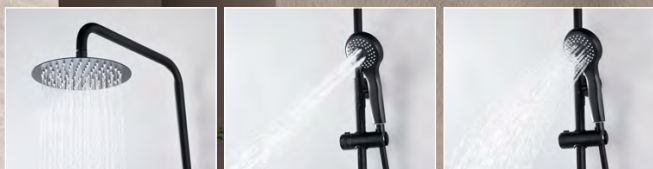

# SEVILLE

SÉRIE

CHROME

Barre de douche en acier inox S.304 extensible  
Tête de douche en acier inox S.304 ronde Ø20 cm extra-plate et anticalcaire, chromé.  
Support douchette réglable en hauteur.  
Douchette ronde 3 positions.  
Mitigeur monocommande.  
Corps en laiton.  
Débit moyen 12 l/min.  
Inverseur intégré.  
Flexible 150 cm.  
Cartouche céramique Ø35 mm.

Mitigeur monocommande de lavabo bec haut.  
Corps en laiton.  
Finition chromée.  
Cartouche céramique Ø28 mm TOP.  
Flexible d'alimentation 3/8".

# SEVILLE

SÉRIE

**CHROME**

Mitigeur de douche monocommande.  
 Corps en laiton.  
 Finition chromée.  
 Support douche en ABS.  
 Douche ronde 3 positions.  
 Flexible 180 cm.  
 Débit moyen 12 l/min.  
 Cartouche céramique Ø35 mm.

# SEVILLE

SÉRIE

NOIR MAT

Barre de douche en acier inox 5.304 extensible, noir mat.  
 Tête de douche en acier inox 5.304 ronde Ø20 cm extra-plaque et anticalcaire, noir mat.  
 Support douche réglable en hauteur, noir mat.  
 Douche ronde 3 positions, noir mat.  
 Mitigeur monocommande.  
 Corps en laiton.  
 Débit moyen 12 l/min.  
 Inverseur intégré.  
 Flexible PVC 150 cm, noir mat.  
 Cartouche céramique Ø35 mm.