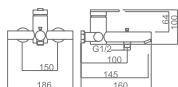

SEVILLE

SÉRIE

OR BROSSÉ

Mitigeur de bain/douche monocommande.
Corps en laiton.
Finition or brossé.
Support douche en ABS.
Douchette ronde 3 positions.
Flexible, PVC 180 cm.
Inverseur intégré.
Débit moyen 12 l/min.
Cartouche céramique Ø35 mm.

Mitigeur de douche monocommande.
Corps en laiton.
Finition or brossé.
Support douche en ABS.
Douchette ronde 3 positions.
Flexible PVC 180 cm.
Débit moyen 12 l/min.
Cartouche céramique Ø35 mm.