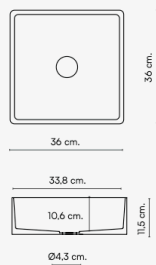

TAMESIS

TAMESIS TL

**CLICK-CLACK**

Válvula a juego incluida  
Matching valve included  
Bonde assortie incluse  
Valvola abbinata inclusa  
Ventil im Lieferumfang enthalten

+ INFO — pag. 138