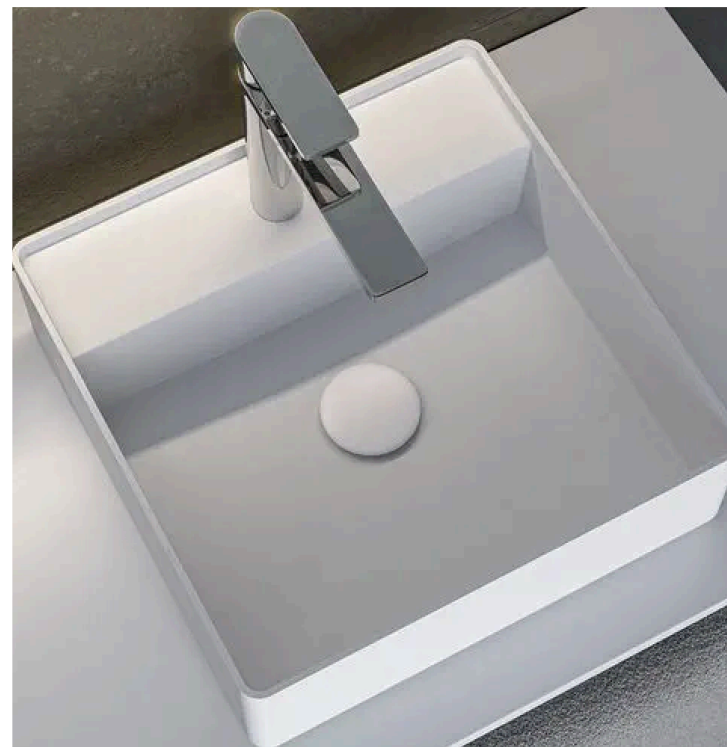

SOFT

LAVABOS SOBRE ENCIMERA  
COUNTERTOP WASHBASINS  
VASQUE À POSER  
LAVABI D'APPOGGIO  
AUFSATZBECKEN

 SOLID

-  Glacier White
-  Natural
-  Cream
-  Moka
-  Nieve
-  Oro
-  Oro Viejo
-  Cobre
-  New Pearl
-  Perla
-  Cemento
-  Antracita
-  Rosa
-  Plata
-  Titanio
-  Negro
-  Terracotta
-  Sage
-  Cobalt
-  Turquesa

TAMESIS

TAMESIS TL

**CLICK-CLACK**

Válvula a juego incluida  
Matching valve included  
Bonde assortie incluse  
Valvola abbinata inclusa  
Ventil im Lieferumfang enthalten

+ INFO — pag. 138