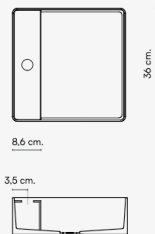

TAMESIS

TAMESIS TL

**CLICK-CLACK**

Válvula a juego incluida  
Matching valve included  
Bonde assortie incluse  
Valvola abbinata inclusa  
Ventil im Lieferumfang enthalten

+ INFO — pag. 138